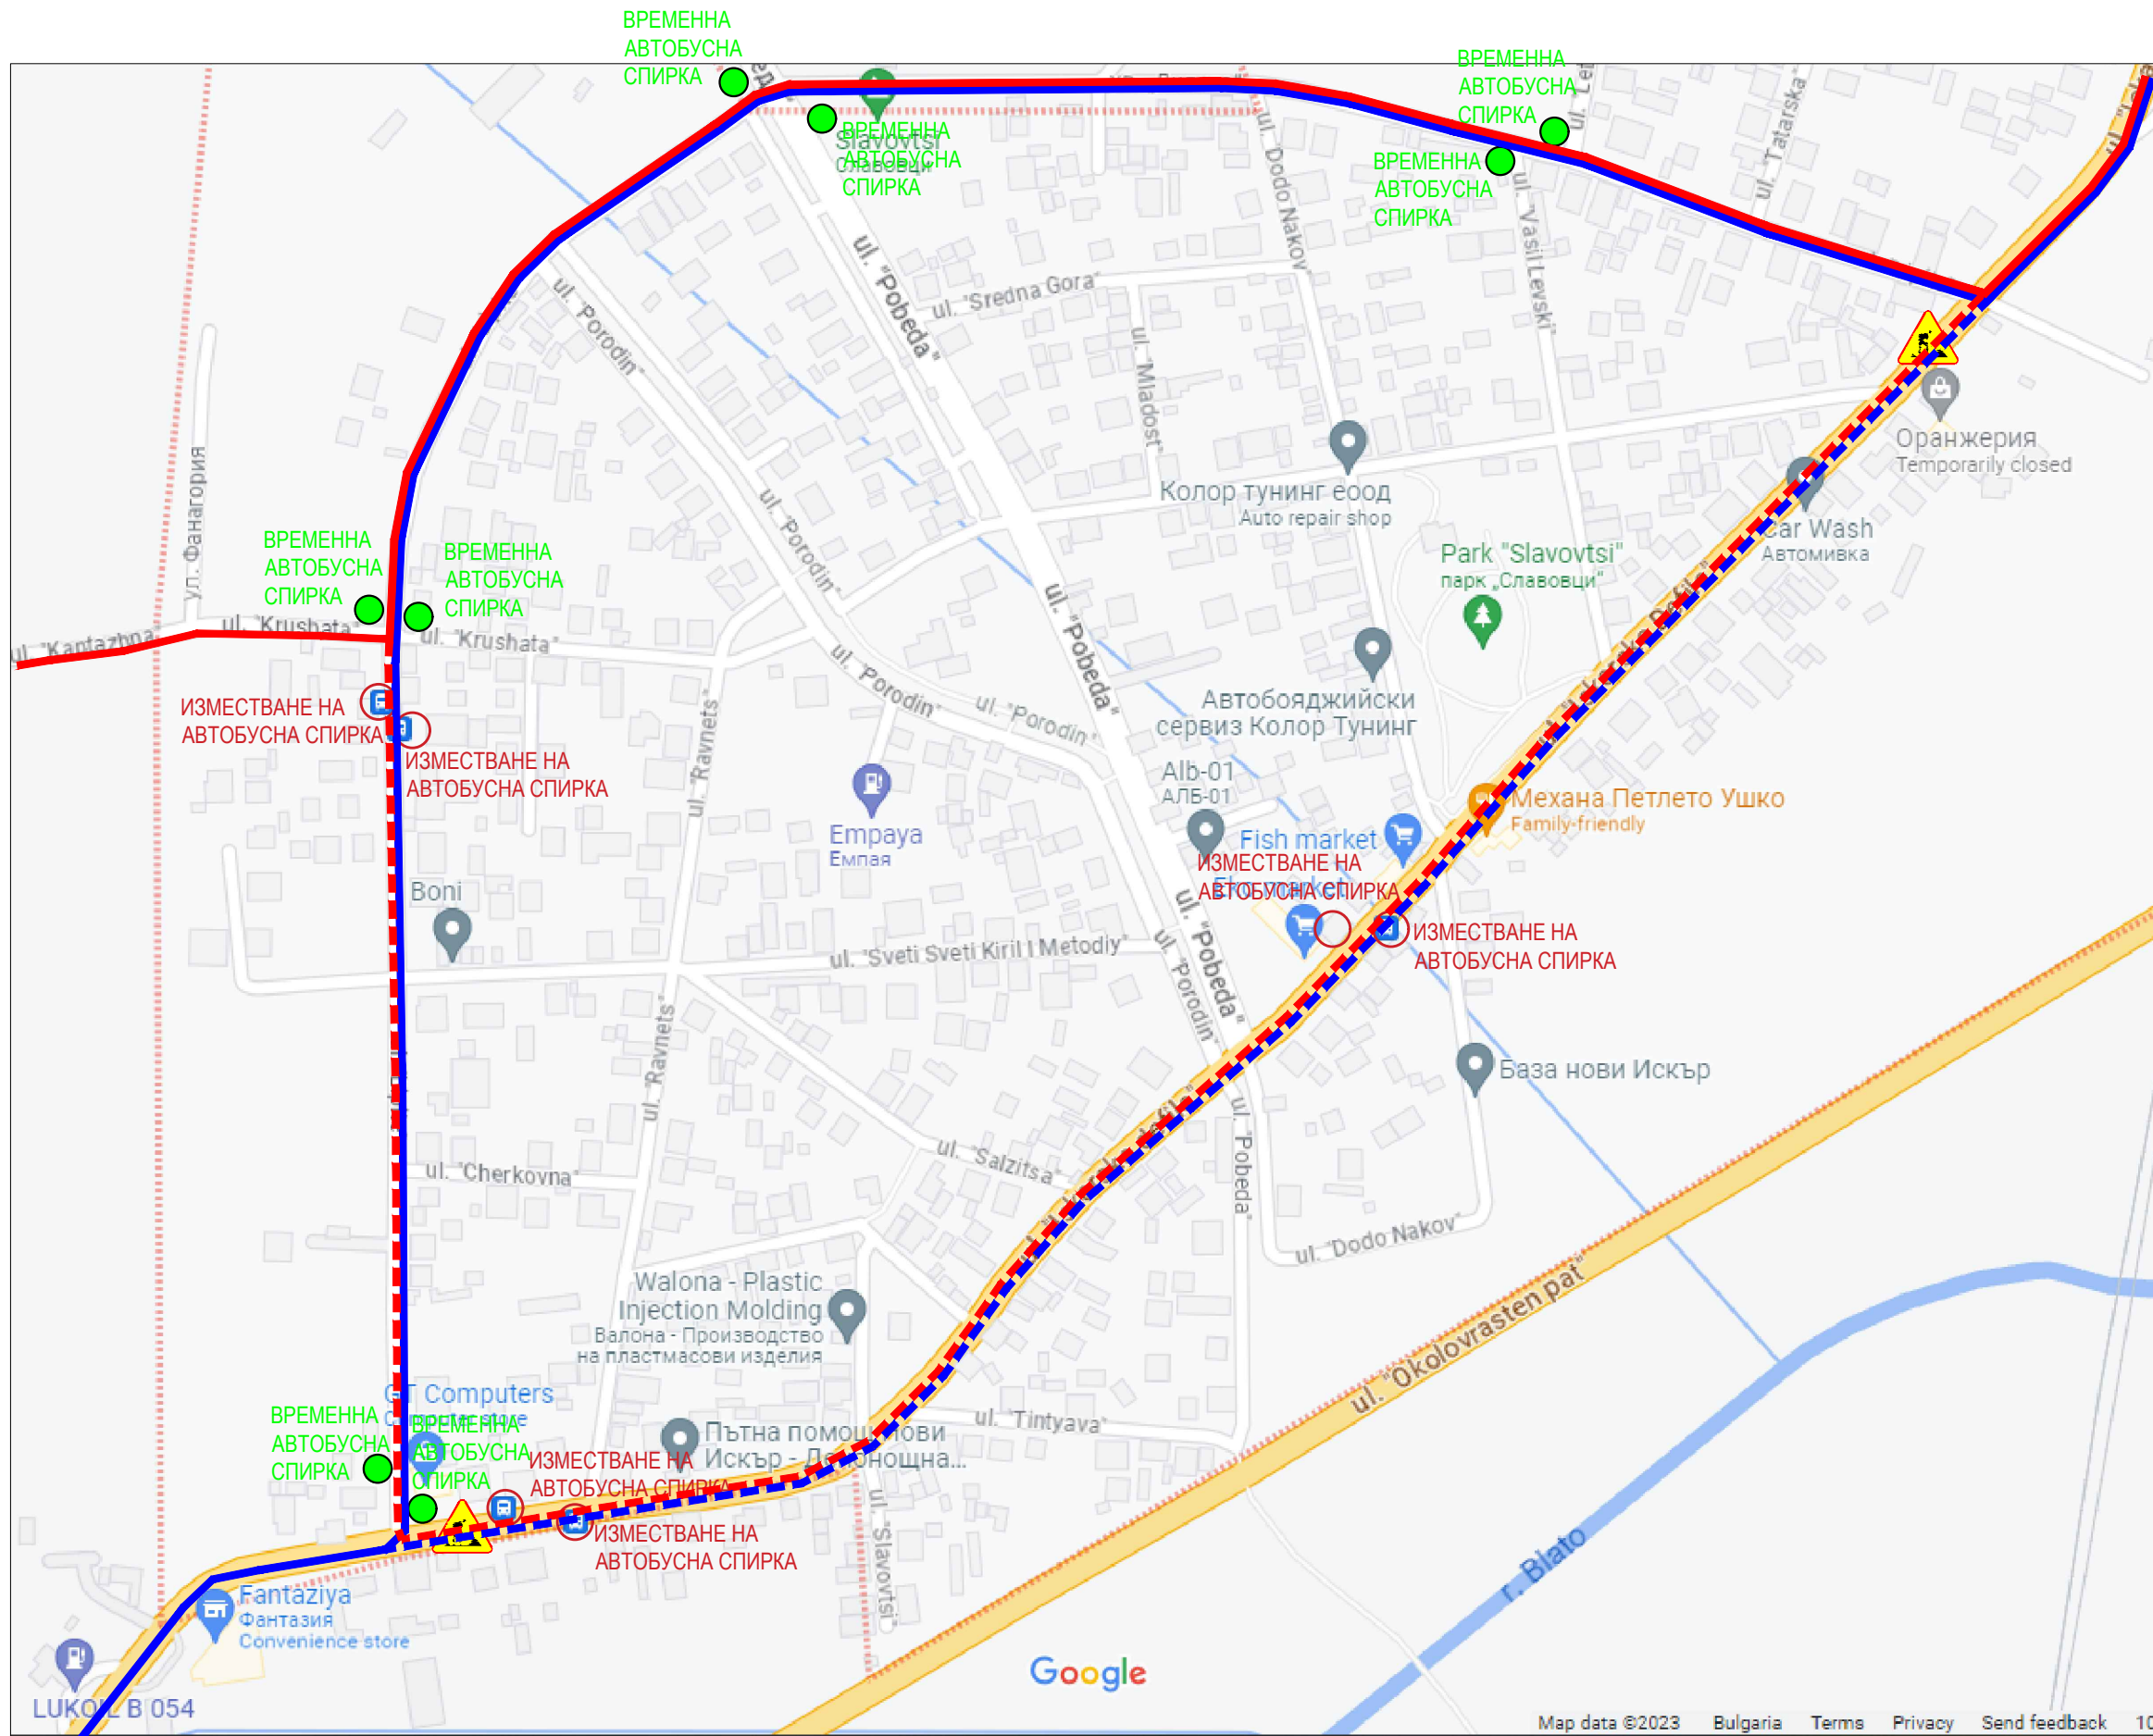

СХЕМА НА ДВИЖЕНИЕ НА АВТОБУСНИ ЛИНИИ А26, А27, А29 И МЕСТОПОЛОЖЕНИЕ НА НОВООТКРИТИ СПИРКИ

ЛЕГЕНДА НА ОЗНАЧЕНИЯТА :

- ВРЕМЕНЕН МАРШРУТ НА МГТ (АВТОБУСНИ ЛИНИИ А27)
- - - ЗАКРИТ МАРШРУТ НА МГТ (АВТОБУСНИ ЛИНИИ А27)
- ВРЕМЕНЕН МАРШРУТ НА МГТ (АВТОБУСНИ ЛИНИИ А26 и А29)
- - - ЗАКРИТ МАРШРУТ НА МГТ (АВТОБУСНИ ЛИНИИ А26 и А29)
- E СЪЩЕСТВУВАЩИТЕ СПИРКИ НА МГТ, ВРЕМЕННО СЕ ЗАКРИВАТ ЗА ПОЛЗВАНЕ (АВТОБУСНИ ЛИНИИ А26, А27, А29)
- НОВООТКРИТИ СПИРКИ НА МГТ, ЗА ВРЕМЕТРАЕНЕ НА СМР (АВТОБУСНИ ЛИНИИ А26, А27, А29)

ЗАБЕЛЕЖКА:
 УКАЗАНАТА СХЕМА НА МГТ ВАЖИ ЗА ВРЕМЕННАТА ОРГАНИЗАЦИЯ И БЕЗОПАСНОСТ НА ДВИЖЕНИЕ ОТ ЕТАП 1 ДО ЕТАП 7 / ВИЖ ОСНОВНИТЕ ЧЕРТЕЖИ ОТ №1 ДО №7

LUKOL B 054

Google