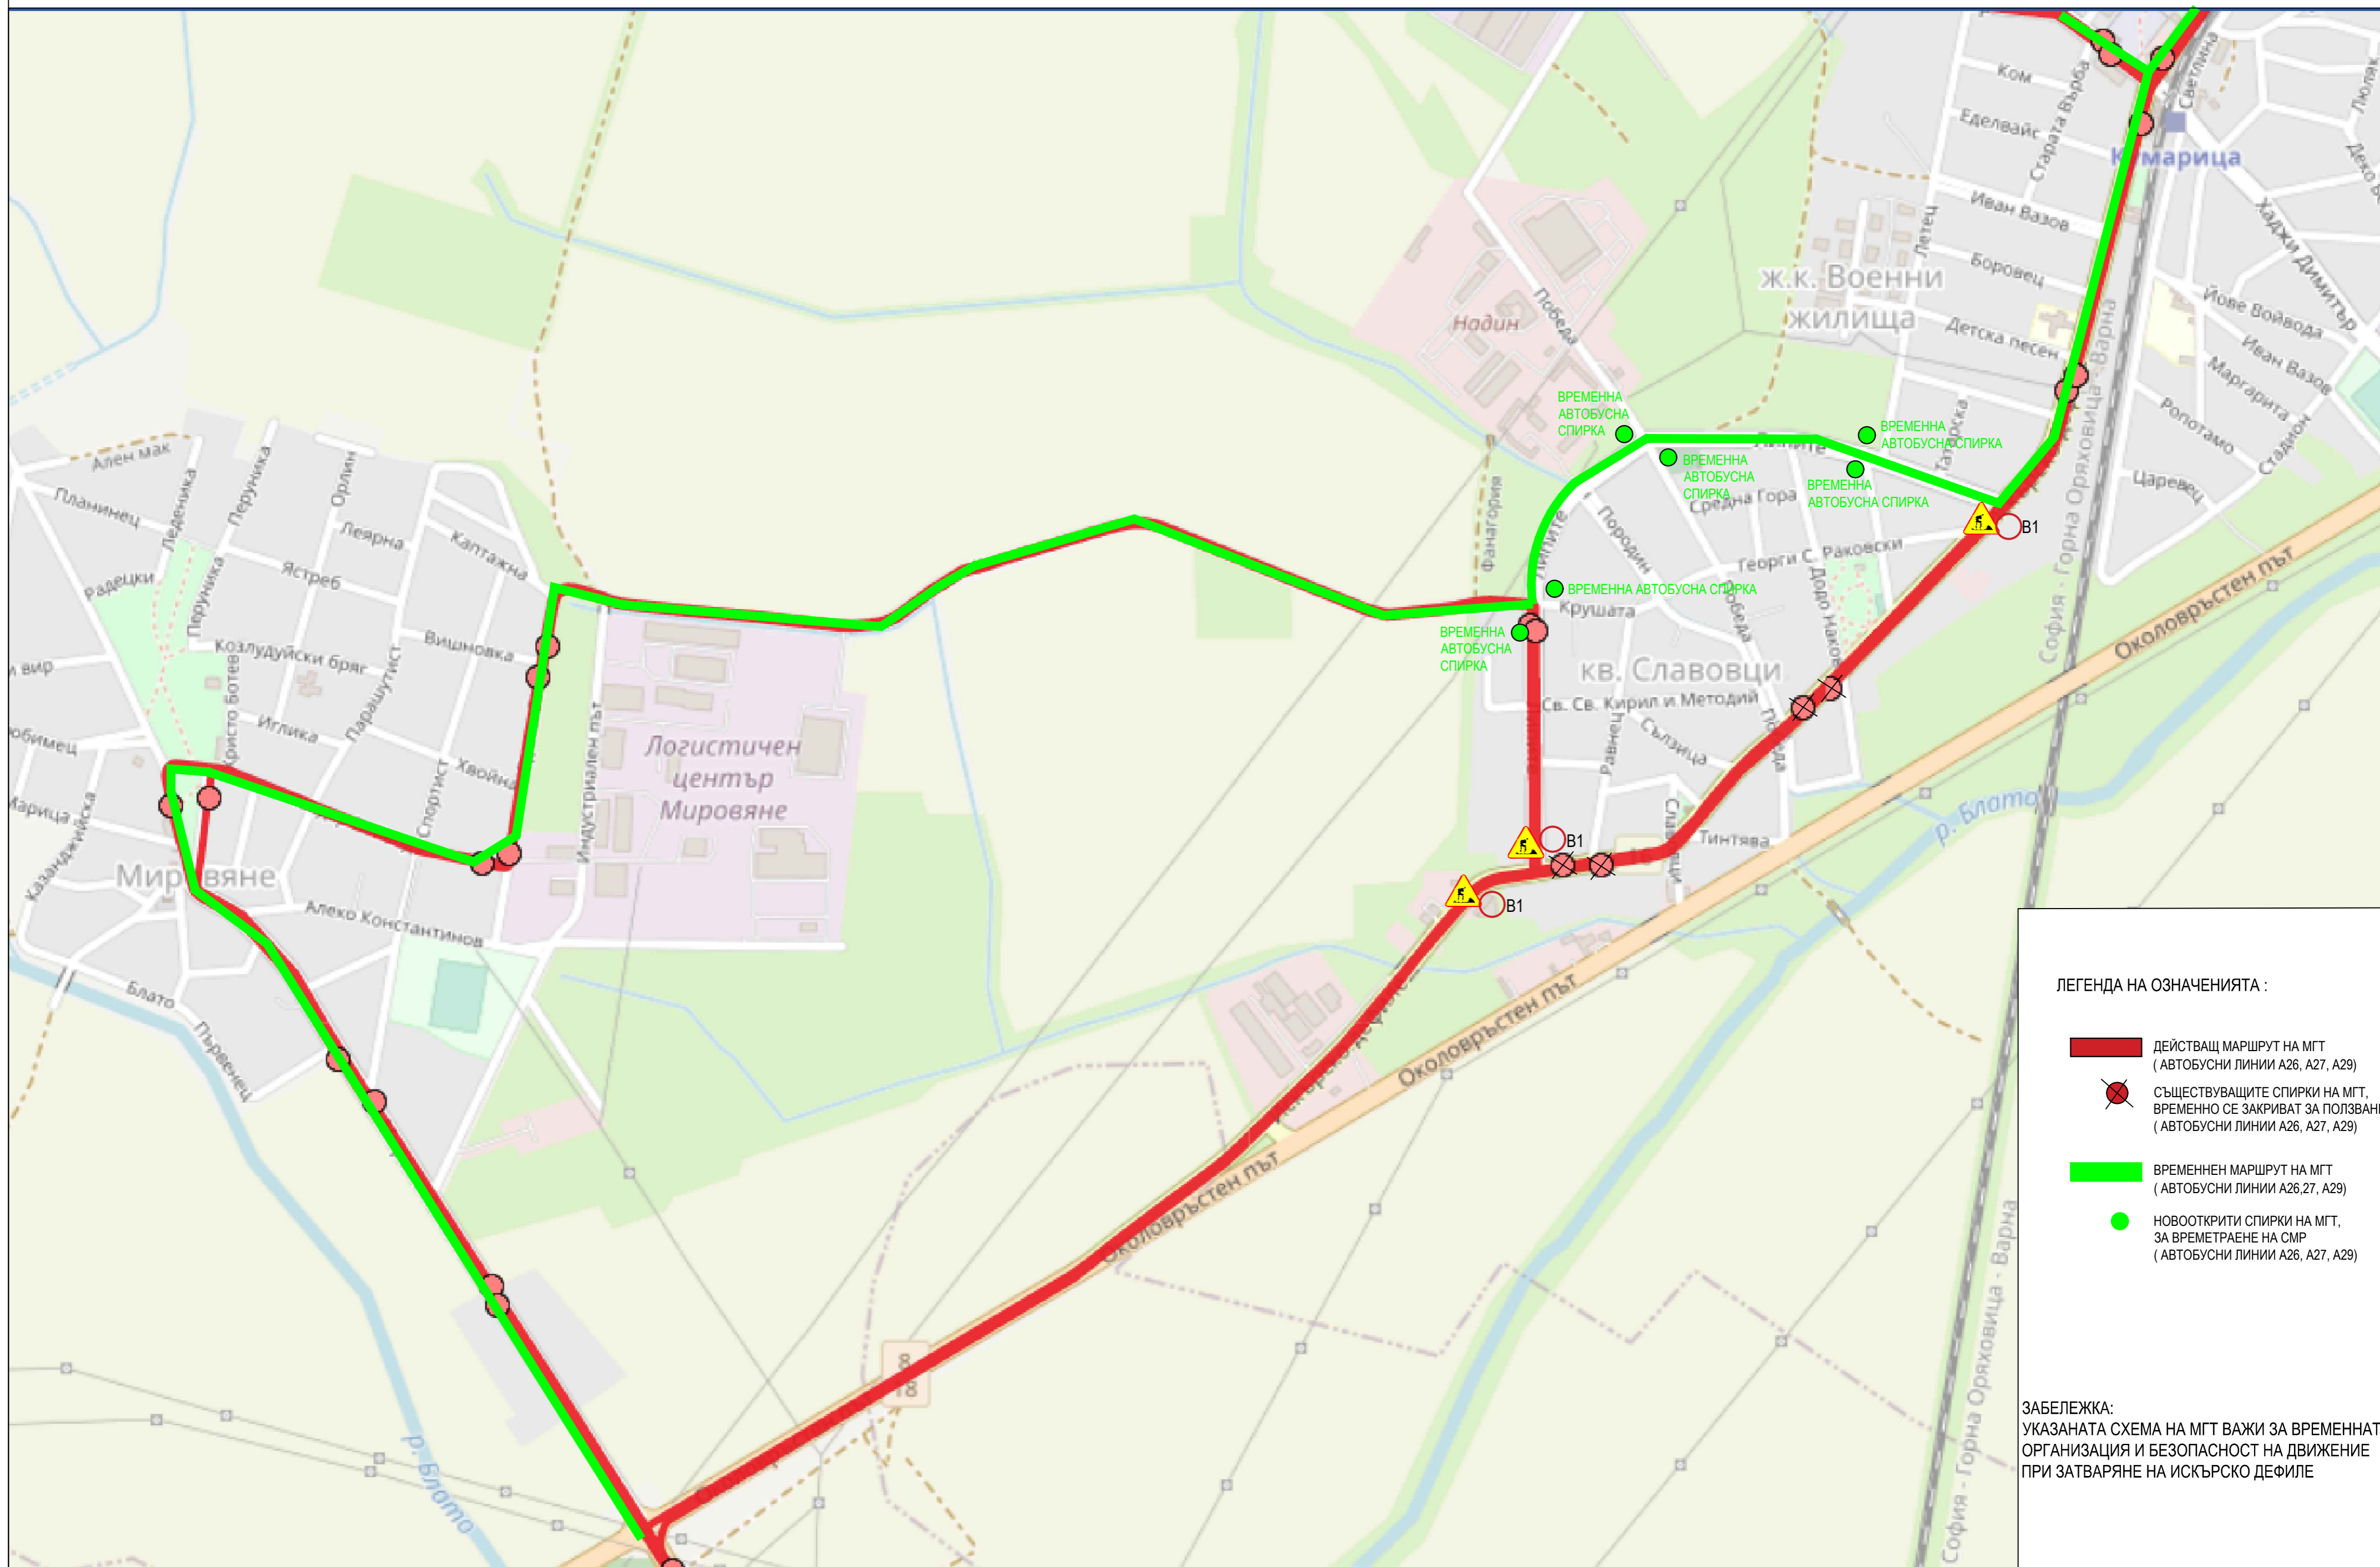

СХЕМА ПРОМЯНА НА МАРШРУТИТЕ НА АВТОБУСНИ ЛИНИИ А26, А27, А29 И МЕСТОПОЛОЖЕНИЕ НА НОВООТКРИТИ СПИРКИ

ЛЕГЕНДА НА ОЗНАЧЕНИЯТА :

-  ДЕЙСТВАЩ МАРШРУТ НА МГТ (АВТОБУСНИ ЛИНИИ А26, А27, А29)
-  СЪЩЕСТВУВАЩИТЕ СПИРКИ НА МГТ, ВРЕМЕННО СЕ ЗАКРИВАТ ЗА ПОЛЗВАНЕ (АВТОБУСНИ ЛИНИИ А26, А27, А29)
-  ВРЕМЕНЕН МАРШРУТ НА МГТ (АВТОБУСНИ ЛИНИИ А26, А27, А29)
-  НОВООТКРИТИ СПИРКИ НА МГТ, ЗА ВРЕМЕТРАЕНЕ НА СМР (АВТОБУСНИ ЛИНИИ А26, А27, А29)

ЗАБЕЛЕЖКА:  
УКАЗАНАТА СХЕМА НА МГТ ВАЖИ ЗА ВРЕМЕННАТА ОРГАНИЗАЦИЯ И БЕЗОПАСНОСТ НА ДВИЖЕНИЕ ПРИ ЗАТВАРЯНЕ НА ИСКЪРСКО ДЕФИЛЕ